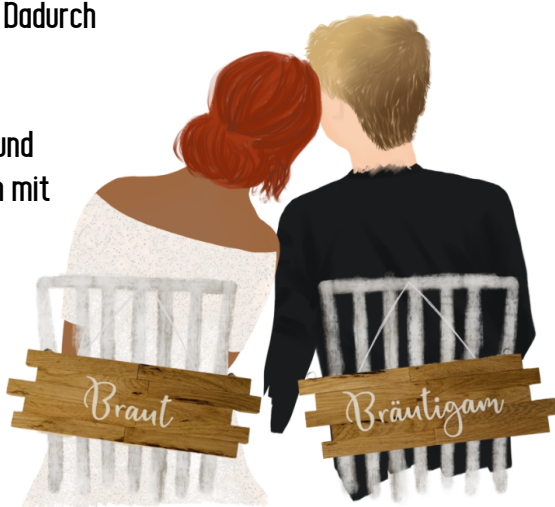

Claudia Weißpfennig - Claudia's Kreativitäten -

Individuelle Schilder und personalisierte Dekorationen

Liebes Brautpaar,
vielen Dank für Euer Interesse an meiner Arbeit.

Hier möchte ich Euch meine Schilder für Eure Hochzeit zeigen.
Ich fertige die Schilder in verschiedenen Größen meist auf Kiefersperrholz das in unterschiedlichen Farbtönen lasiert oder bemalt wird. Kiefersperrholz hat eine tolle Maserung, die auch bei deckender Farbe wie weiß oder schwarz noch zu sehen ist.

Durch die Plattenstärke erhalten die großen Schilder eine hohe Standfestigkeit. Die Beschriftung besteht aus hochwertigen Vinylfolien aus der Werbebranche. Diese sind in vielen Farben verfügbar, langfristig haltbar und durchgefärbt.

Zusätzlich biete ich die geschmückte Schilder mit Vasen oder Islandmoos mit getrockneten Blüten an.

Hier möchte ich Euch meine Arbeiten aus rustikalen Holzstäbchen zeigen.
Alles wird von mir in Handarbeit gefertigt und mit hochwertigen Folien beschriftet. Das Holz gibt es in drei verschiedenen Arten: Eiche, Nussbaum und Räuchereiche. Jedes Stäbchen ist ein reines Naturprodukt und in Farbe und Maserung einzigartig. Dadurch entstehen absolut individuelle Produkte.

Ich fertige Euch abschließbare Kisten für die Hochzeitspost, Ringkästchen und Notfallkörbchen sowie Stuhlschilder, Blumenschalen und edle Tischnummern mit Acrylscheiben daraus.

Habt Ihr Fragen oder Anregungen? Wünsche oder Ideen?
Dann meldet Euch gerne bei mir!

Claudia Weißpfennig

Claudia Weißpfennig - Claudia's Kreativitäten -

Lindenstraße 25
83627 Warngau
E-Mail: claudias-kreativitaeten@gmx.de
claudias-kreativitaet.etsy.com

Telefon: 0176-62116585
Fax: 08021-505010