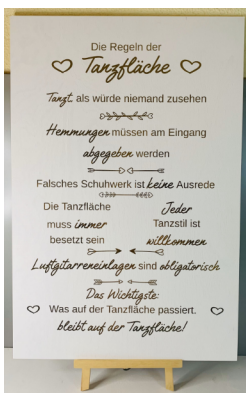

# Claudia Weißpfennig - Claudia's Kreativitäten -

Individuelle Schilder und personalisierte Dekorationen

Liebes Brautpaar,  
vielen Dank für Euer Interesse an meiner Arbeit.

Hier möchte ich Euch meine Schilder für Eure Hochzeit zeigen.  
Ich fertige die Schilder in verschiedenen Größen meist auf Kiefersperrholz das in unterschiedlichen Farbtönen lasiert oder bemalt wird. Kiefersperrholz hat eine tolle Maserung, die auch bei deckender Farbe wie weiß oder schwarz noch zu sehen ist.

Durch die Plattenstärke erhalten die großen Schilder eine hohe Standfestigkeit. Die Beschriftung besteht aus hochwertigen Vinylfolien aus der Werbebranche. Diese sind in vielen Farben verfügbar, langfristig haltbar und durchgefärbt.

Zusätzlich biete ich die geschmückte Schilder mit Vasen oder Islandmoos mit getrockneten Blüten an.

Hier möchte ich Euch meine Arbeiten aus rustikalen Holzstäbchen zeigen.  
Alles wird von mir in Handarbeit gefertigt und mit hochwertigen Folien beschriftet. Das Holz gibt es in drei verschiedenen Arten: Eiche, Nussbaum und Räuchereiche. Jedes Stäbchen ist ein reines Naturprodukt und in Farbe und Maserung einzigartig. Dadurch entstehen absolut individuelle Produkte.